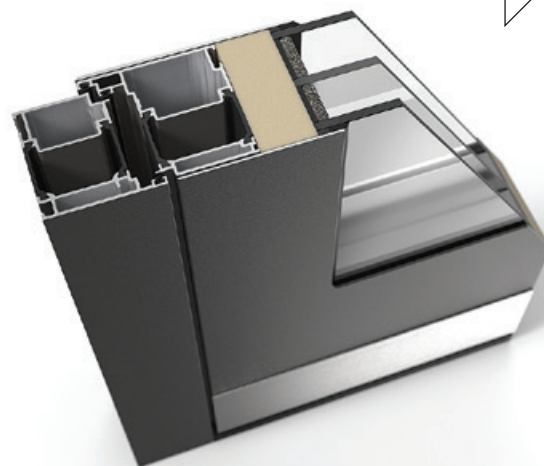

7 | Ordinatele e ammiratele

La scelta migliore in questa fascia di prezzo.
Godetevi queste belle porte per i decenni a venire.

Rappresentanza:

QUANTUM